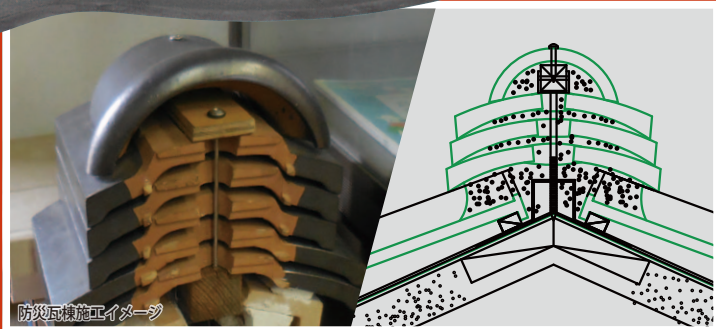

見所その1

石州瓦の耐震性、徹底解説

石州瓦の耐震性について、様々な資料で解説いたします。

ガイドライン工法で施工した実際の屋根を展示し、本物をご覧くださいながら説明いたします！
ガイドライン工法で施工した瓦屋根は**震度7の地震でも落ちない強さ**があります。その仕組みのすべてをご覧ください。

見所その2 多彩なラインアップ&カラーバリエーション

石州瓦の人気3シリーズ、**和瓦(J形)**、**洋瓦(S形)**、**洋瓦(F形)**と、それらの豊富なカラーバリエーションをご覧ください。