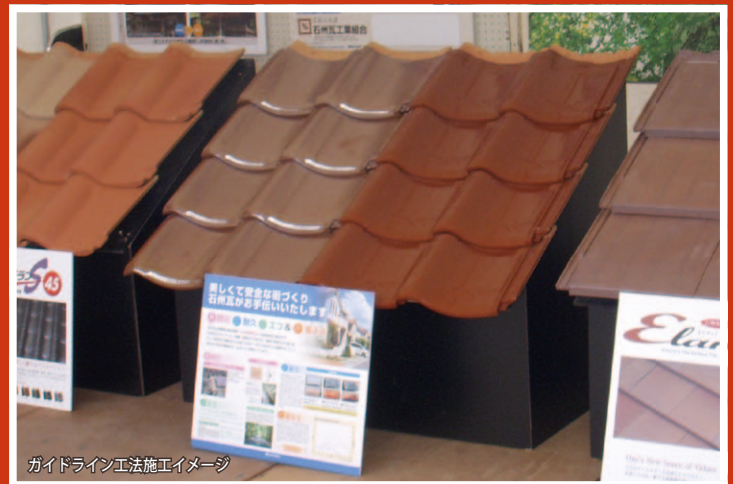

見所その1

石州瓦の耐震性、徹底解説

石州瓦の耐震性について、様々な資料で解説いたします。

ガイドライン工法で施工した実際の屋根を展示し、本物をご覧くださいながら説明いたします！
ガイドライン工法で施工した瓦屋根は**震度7の地震でも落ちない強さ**があります。その仕組みのすべてをご覧ください。

見所その2 多彩なラインアップ&カラーバリエーション

石州瓦の人気3シリーズ、**和瓦(J形)**、**洋瓦(S形)**、**洋瓦(F形)**と、それらの豊富なカラーバリエーションをご覧ください。

軽快で、フラット。
モダンでスマート!

洋瓦 F形

カラーバリエーション

銀黒系	ブラック系	ブラウン系	いぶし銀系	グリーン系
-----	-------	-------	-------	-------

優しさの中に、
強さと新しさ!

洋瓦 S形

カラーバリエーション

銀黒系	ブラック系	ブラウン系	いぶし銀系	グリーン系
-----	-------	-------	-------	-------

歴史に裏付けられた
不変の佇まい。

和瓦 J形

カラーバリエーション

黒系	銀系	赤系	いぶし銀系	来待(きまち)系
----	----	----	-------	----------

見所その3 高温焼成する石州瓦の製法を活かした新しい建材も一同に!!

1200度以上の高温で焼き上げることで生まれる品質はそのままに、**壁瓦(壁タイル)**や**敷き瓦(床タイル)**、土壌の被覆、庭の敷砂などに最適な**セラミックサンド**など、新建材も一同に展示いたします。