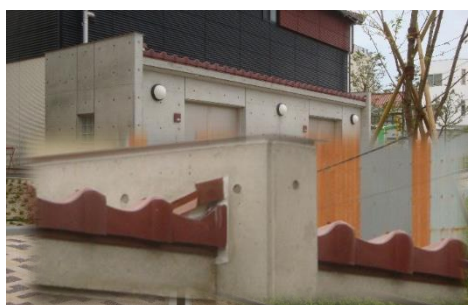

江津ひと・まちプラザ
(愛称…パレット江津)

～2016(H28).8.1 オープン～

石州赤瓦の大屋根

石州瓦／釉薬特注色：(株)丸惣

設計・監理：(株)感性舎 (広島市) / 新築工事(建設)：今井産業(株)・永井建設(株)・(株)原工務所 特別共同企業体

……石州瓦づくりの伝統技術 と 耐久性という品質を生かした“新しいデザイン！”……

瓦ルーバー (棟丸瓦／無釉窯変)
(株)木村窯業所

瓦ルーバー (特注・角／無釉窯変) & 石州瓦／釉薬特注色
(株)木村窯業所 (株)丸惣